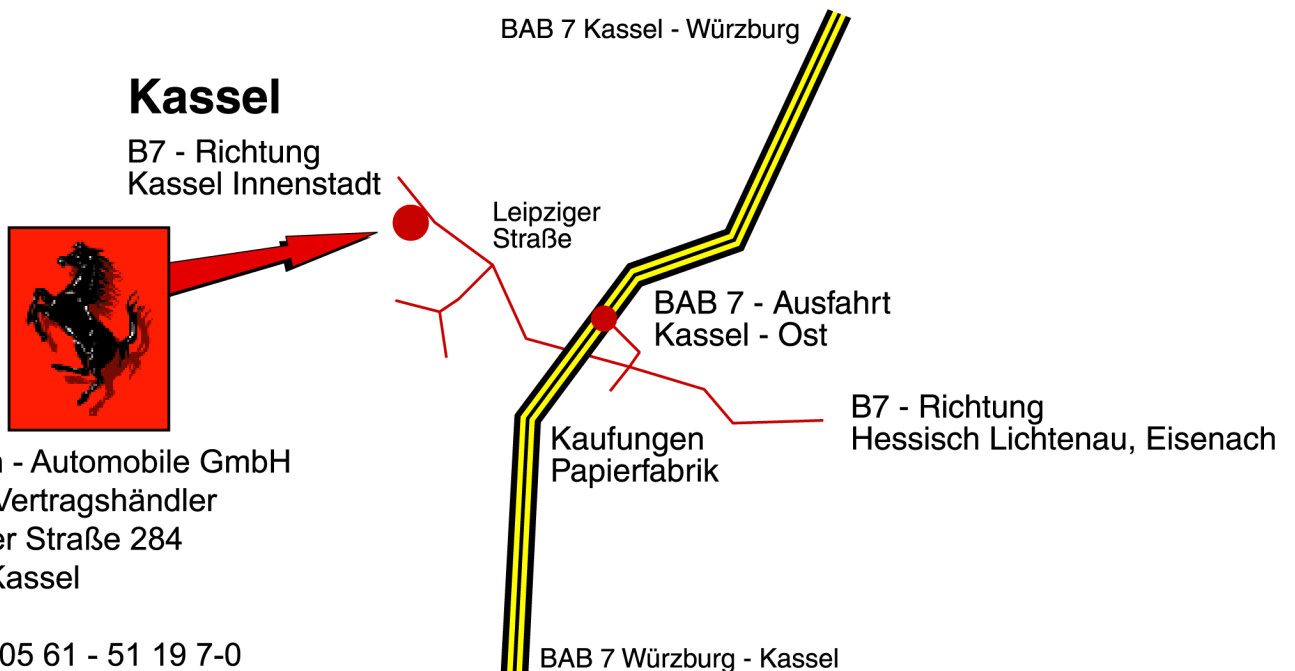

Eberlein Automobile GmbH - So finden Sie zu uns:

...aus Richtung Hannover
 A 7 Richtung Frankfurt
 bis Abfahrt Kassel Ost
 Richtung Kassel Innenstadt
 ca. 1,5 km auf der linken Seite

...aus Richtung Dortmund
 A 44 bis Kasseler Kreuz
 A 7 Richtung Hannover
 bis Abfahrt Kassel-Ost
 Richtung Kassel Innenstadt
 ca. 1,5 km auf der linken Seite

...aus Richtung Frankfurt
 A 7 Richtung Hannover
 bis Abfahrt Kassel-Ost
 Richtung Kassel Innenstadt
 ca. 1,5 km auf der linken Seite

...aus Richtung Erfurt/Dresden
 Abfahrt Eisenach-West
 B 7 Richtung Kassel/Ifta
 B 27 Richtung Eschwege bis
 Oettmannshausen
 B 7 Richtung Kassel
 bis Autobahn Kassel /Hannover
 Richtung Kassel Innenstadt
 ca. 1,5 km auf der linken Seite